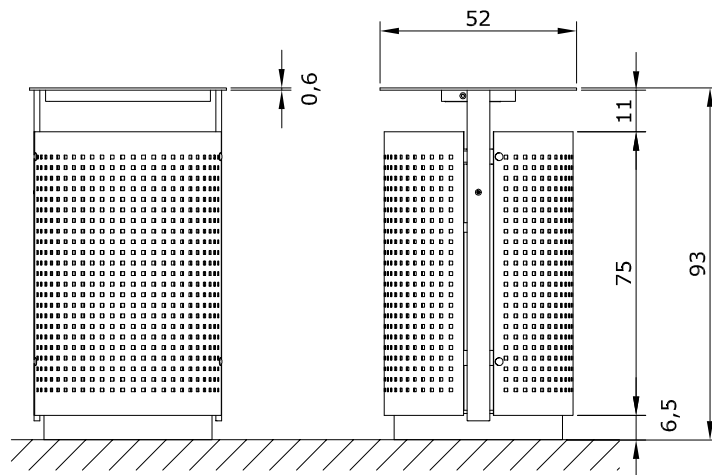

CESTELLI PER RIFIUTI  
ABFALLBEHÄLTER  
LITTER BIN

ORIGINAL  
**euroform W**®

MOD.2090A

Maßstab 1:20

CESTELLI PER RIFIUTI  
ABFALLBEHÄLTER  
LITTER BIN

ORIGINAL  
**euroform W**®

MOD.2091A

Maßstab 1:20