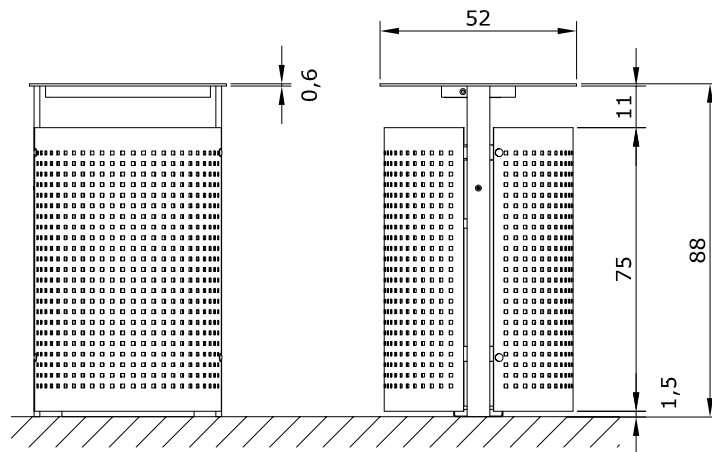

CESTELLI PER RIFIUTI  
ABFALLBEHÄLTER  
LITTER BIN

ORIGINAL  
**euroform W**®

MOD.2090A

Maßstab 1:20

CESTELLI PER RIFIUTI  
ABFALLBEHÄLTER  
LITTER BIN

ORIGINAL  
**euroform W**®

MOD.2091A

Maßstab 1:20